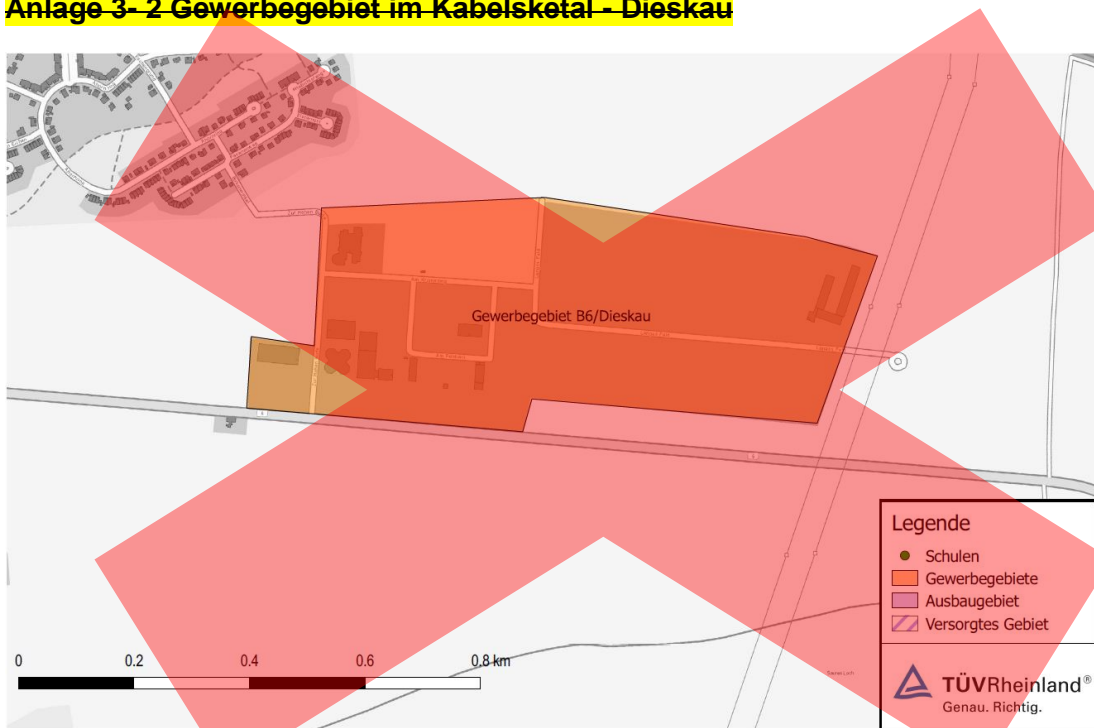

Änderungsübersicht für Breitbandausbau im Landkreis Saalekreis (ELER)

Anlage 3- 1 Auflistung der Gewerbegebiete im Los 3 (Teilmenge von Los 3)

Gemeinde	Name	Vorwahl	Fläche in km ²	Bemerkungen
Kabesketal	Gewerbegebiet Großkugel	034605	0,85	8 Unternehmen
Kabesketal	Gewerbe- und Industriepark Gröbers	034605	1,10	4 Unternehmen
Kabesketal	Gewerbegebiet Dieskau	0345	0,49	7 Unternehmen

Anlage 3- 2 Gewerbegebiet im Kabesketal - Dieskau

Anlage 3- 3 Gewerbegebiet im Kabesketal – Großkugel

Anlage 3-4 Gewerbegebiet im Kabelsketal-Gröbers

Anlage 6- 1 Auflistung der Gewerbegebiete im Los 6 (Teilmenge von Los 6)

Gemeinde	Ortsteil	Name	Vorwahl	Fläche in km ²	Bemerkungen
Querfurt	Querfurt	Gewerbegebiet Döcklitzer Tor	034771	0,315	4 Unternehmen
Querfurt	Querfurt	Gewerbegebiet Obhäuser Weg	034771	0,510	3 Unternehmen