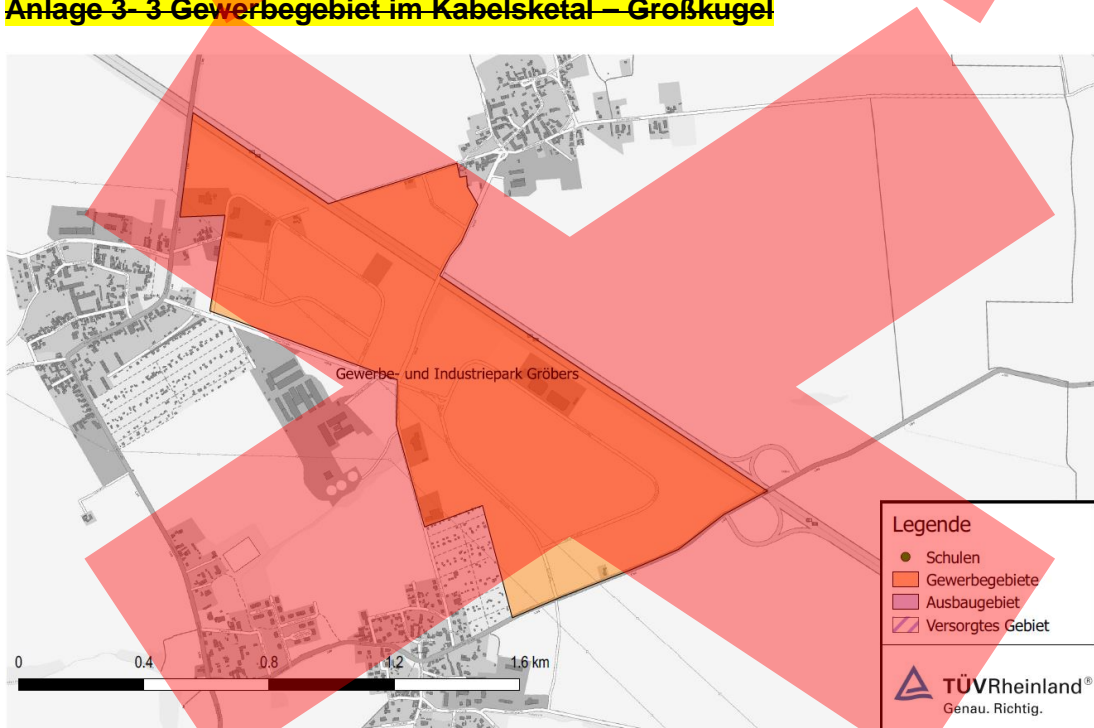

Änderungsübersicht für Breitbandausbau im Landkreis Saalekreis (ELER)

Anlage 3- 1 Auflistung der Gewerbegebiete im Los 3 (Teilmenge von Los 3)

Gemeinde	Name	Vorwahl	Fläche in km ²	Bemerkungen
Kabesketal	Gewerbegebiet Großkugel	034605	0,85	8 Unternehmen
Kabesketal	Gewerbe- und Industriepark Gröbers	034605	1,10	4 Unternehmen
Kabesketal	Gewerbegebiet Dieskau	0345	0,49	7 Unternehmen

Anlage 3- 2 Gewerbegebiet im Kabesketal - Dieskau

Anlage 3- 3 Gewerbegebiet im Kabesketal – Großkugel

Anlage 3-4 Gewerbegebiet im Kabelsketal-Gröbers

Anlage 6- 1 Auflistung der Gewerbegebiete im Los 6 (Teilmenge von Los 6)

Gemeinde	Ortsteil	Name	Vorwahl	Fläche in km ²	Bemerkungen
Querfurt	Querfurt	Gewerbegebiet Döcklitzer Tor	034771	0,315	4 Unternehmen
Querfurt	Querfurt	Gewerbegebiet Obhäuser Weg	034771	0,510	3 Unternehmen