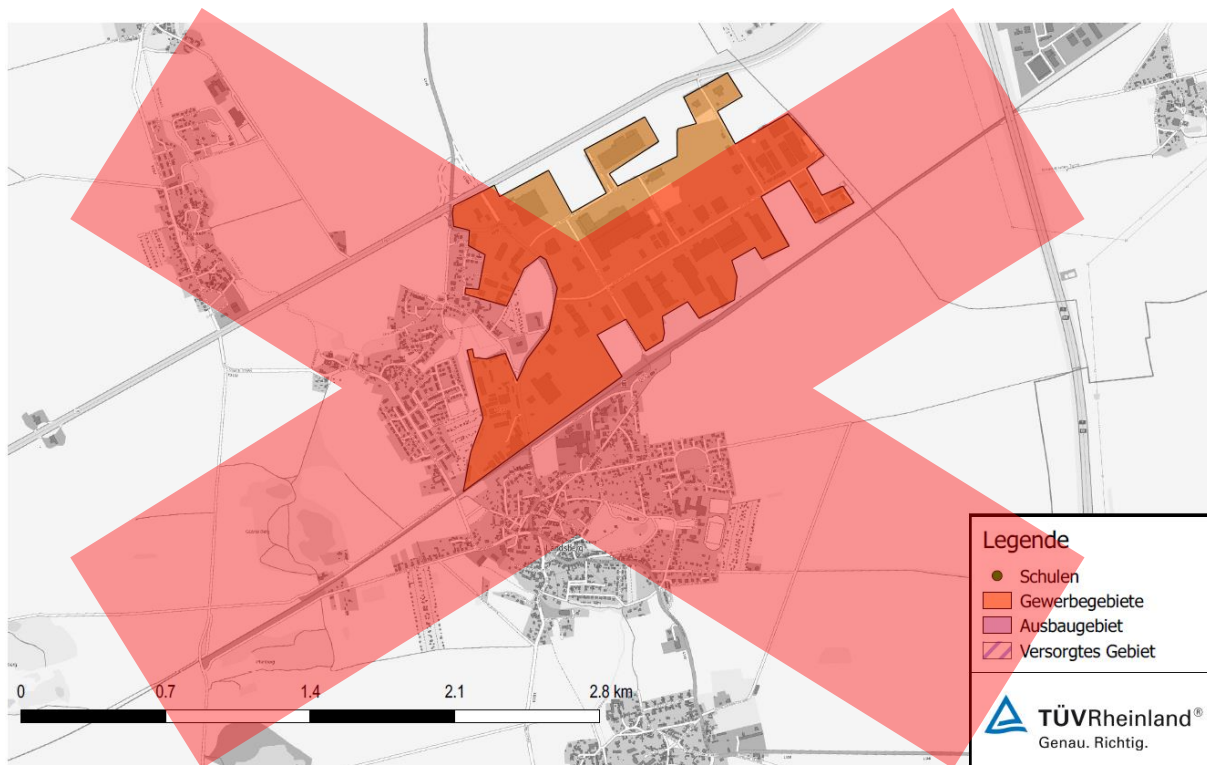

Änderungsübersicht für Breitbandausbau im Landkreis Saalekreis (EFRE)

Anlage 3- 1 Auflistung der Gewerbegebiete im Los 3 (Teilmenge von Los 3)

Gemeinde	Ortsteil	Name	Vorwahl	Fläche in km ²	Bemerkungen
Landsberg	Hohenthurm	Gewerbegebiet „An der Spitze“	034602	0,16	3 Unternehmen
Landsberg	Sietzsch	Gewerbe- und Industriegebiet Sietzsch	034602	0,96	4 Unternehmen
Landsberg	Landsberg	Industrie- und Gewerbegebiet Landsberg	034602	1,74	9 Unternehmen
Landsberg	Peißen	Sonder- und Gewerbegebiet Peißen-Braschwitz	0345	0,86	10 Unternehmen

Anlage 3-2 Gewerbegebiet in Landsberg

Anlage 4- 1 Auflistung der Gewerbegebiete im Los 4 (Teilmenge von Los 4)

Gemeinde	Ortsteil	Name	Vorwahl	Fläche in km ²	Bemerkungen
Braunsbedra	Krumpa	Industrie- und Landschaftspark „Geiseltalsee“	034632	1,60	5 Unternehmen
Braunsbedra	Roßbach	Gewerbefläche Roßbach	034633	0,04	2 Unternehmen
Braunsbedra	Großkayna-Frankleben	Industrie u. Gewerbestandort	034633	0,50	3 Unternehmen

Anlage 4- 2 Gewerbegebiet in Braunsbedra - Großkayna-Frankleben