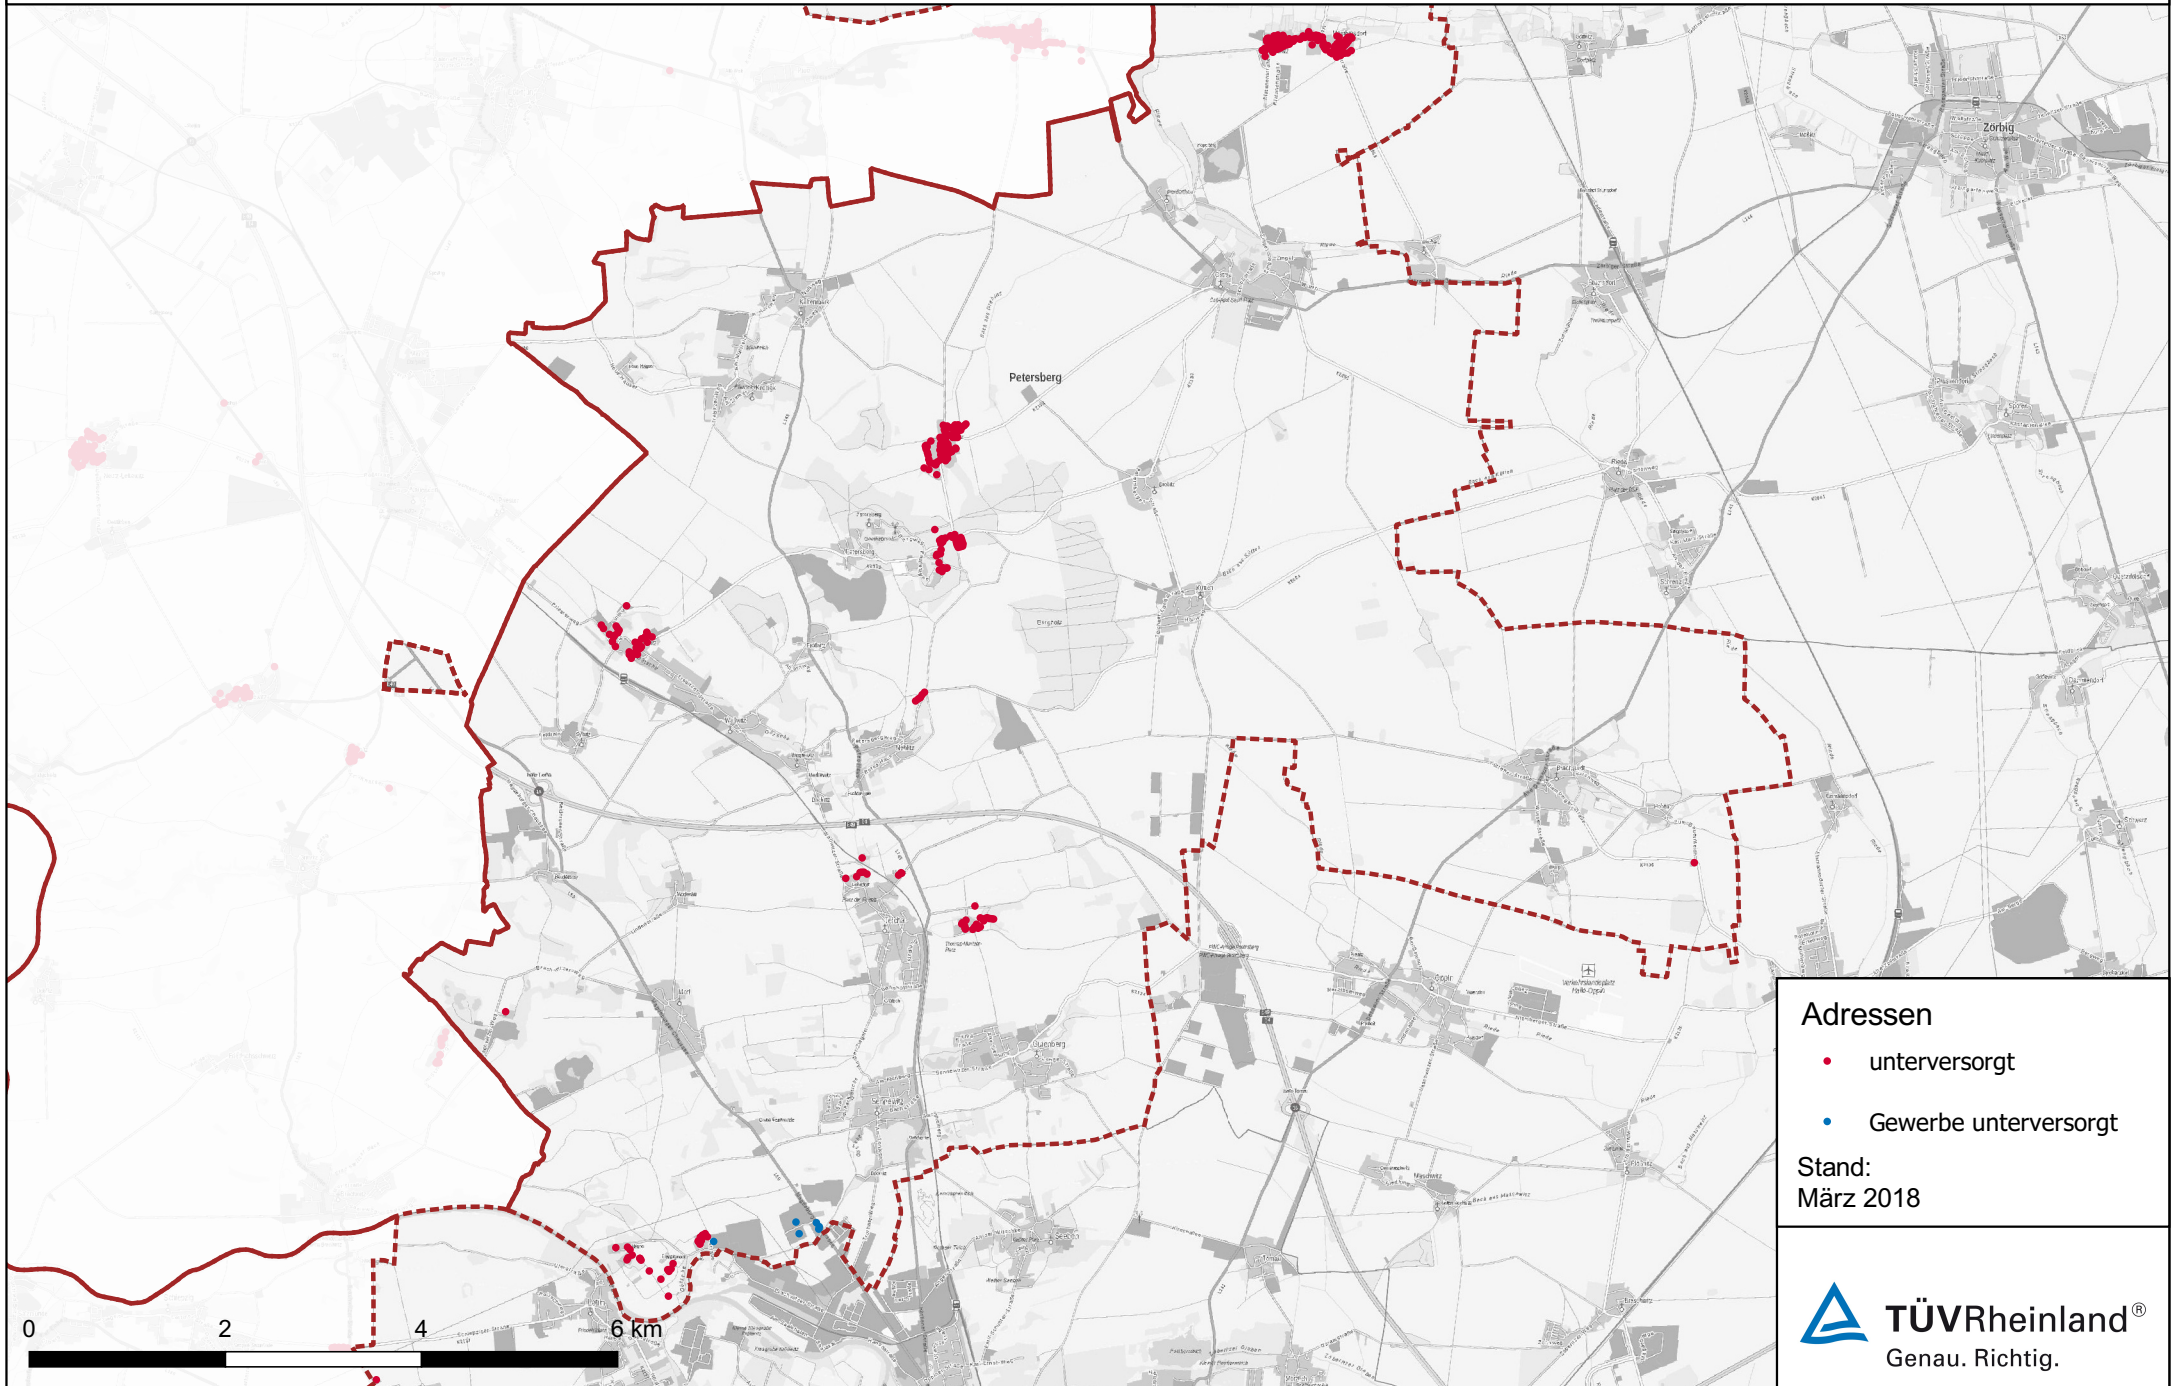

Unterversorgte Adressen in der Gemeinde Petersberg

PLZ	Ortsname	Ortsteil	Straße	Nr.	Geplante		Gewerbe in
					Haushalte	Verordnung	
					alte	rgung	GWG
06193	Petersberg	Sennewitz	Brachwitzer Straße	63 E	1	50	nein
06193	Petersberg	Sennewitz	Brachwitzer Straße	66	1	50	nein
06193	Petersberg	Sennewitz	Brachwitzer Straße	63 B	1	50	nein
06193	Petersberg	Sennewitz	Brachwitzer Straße	63 C	1	50	nein
06193	Petersberg	Sennewitz	Brachwitzer Straße	63 F	1	50	nein
06193	Petersberg	Sennewitz	Brachwitzer Straße	63	1	50	nein
06193	Petersberg	Petersberg	Petersberger Gartenstraße	14	1	50	nein
06193	Petersberg	Sennewitz	Brachwitzer Straße	64	1	50	nein
06193	Petersberg	Sennewitz	Brachwitzer Straße	63 A	1	50	nein
06193	Petersberg	Sennewitz	Brachwitzer Straße	63 D	2	50	nein
06193	Petersberg	Petersberg	Petersberger Gartenstraße	10	2	50	nein
06193	Petersberg	Petersberg	Alte Hallesche Straße	23	1	50	nein
06193	Petersberg	Petersberg	Petersberger Gartenstraße	5	2	50	nein
06193	Petersberg	Petersberg	Petersberger Gartenstraße	7	1	50	nein
06193	Petersberg	Petersberg	Petersberger Gartenstraße	9	2	50	nein
06193	Petersberg	Petersberg	Kirschallee	1	0	50	nein
06193	Petersberg	Petersberg	Petersberger Gartenstraße	6	2	50	nein
06193	Petersberg	Petersberg	Alte Hallesche Straße	20	1	50	nein
06193	Petersberg	Petersberg	Petersberger Gartenstraße	10 A	1	50	nein
06193	Petersberg	Petersberg	Alte Hallesche Straße	22	1	50	nein
06193	Petersberg	Petersberg	Petersberger Gartenstraße	4	2	50	nein
06193	Petersberg	Petersberg	Petersberger Siedlung	3	1	50	nein
06193	Petersberg	Petersberg	Alte Hallesche Straße	24	1	50	nein
06193	Petersberg	Petersberg	Petersberger Siedlung	15	1	50	nein
06193	Petersberg	Petersberg	Petersberger Siedlung	4	1	50	nein
06193	Petersberg	Petersberg	Petersberger Siedlung	14	1	50	nein
06193	Petersberg	Petersberg	Alte Hallesche Straße	21	1	50	nein
06193	Petersberg	Petersberg	Alte Hallesche Straße	27	1	50	nein
06193	Petersberg	Petersberg	Alte Hallesche Straße	25	1	50	nein
06193	Petersberg	Petersberg	Petersberger Siedlung	7	1	50	nein
06193	Petersberg	Petersberg	Petersberger Gartenstraße	11	1	50	nein
06193	Petersberg	Petersberg	Alte Hallesche Straße	26	1	50	nein
06193	Petersberg	Petersberg	Petersberger Gartenstraße	13	2	50	nein
06193	Petersberg	Drehlitz	Straße der Genossenschaft	3	1	50	nein
06193	Petersberg	Petersberg	Petersberger Siedlung	8	1	50	nein
06193	Petersberg	Drehlitz	Drehlitzer Dorfplatz	7	1	50	nein
06193	Petersberg	Drehlitz	Ostrauer Straße	14	1	50	nein
06193	Petersberg	Drehlitz	Straße der Genossenschaft	6	1	50	nein
06193	Petersberg	Drehlitz	Straße der Genossenschaft	8	1	50	nein
06193	Petersberg	Drehlitz	Ostrauer Straße	16	1	50	nein
06193	Petersberg	Drehlitz	Ostrauer Straße	7	1	50	nein
06193	Petersberg	Drehlitz	Ostrauer Straße	10	1	50	nein
06193	Petersberg	Drehlitz	An der Ostrauer Straße	3	1	50	nein
06193	Petersberg	Drehlitz	An der Ostrauer Straße	1 B	1	50	nein
06193	Petersberg	Drehlitz	Ostrauer Straße	3	1	50	nein
06193	Petersberg	Drehlitz	Ostrauer Straße	9	1	50	nein