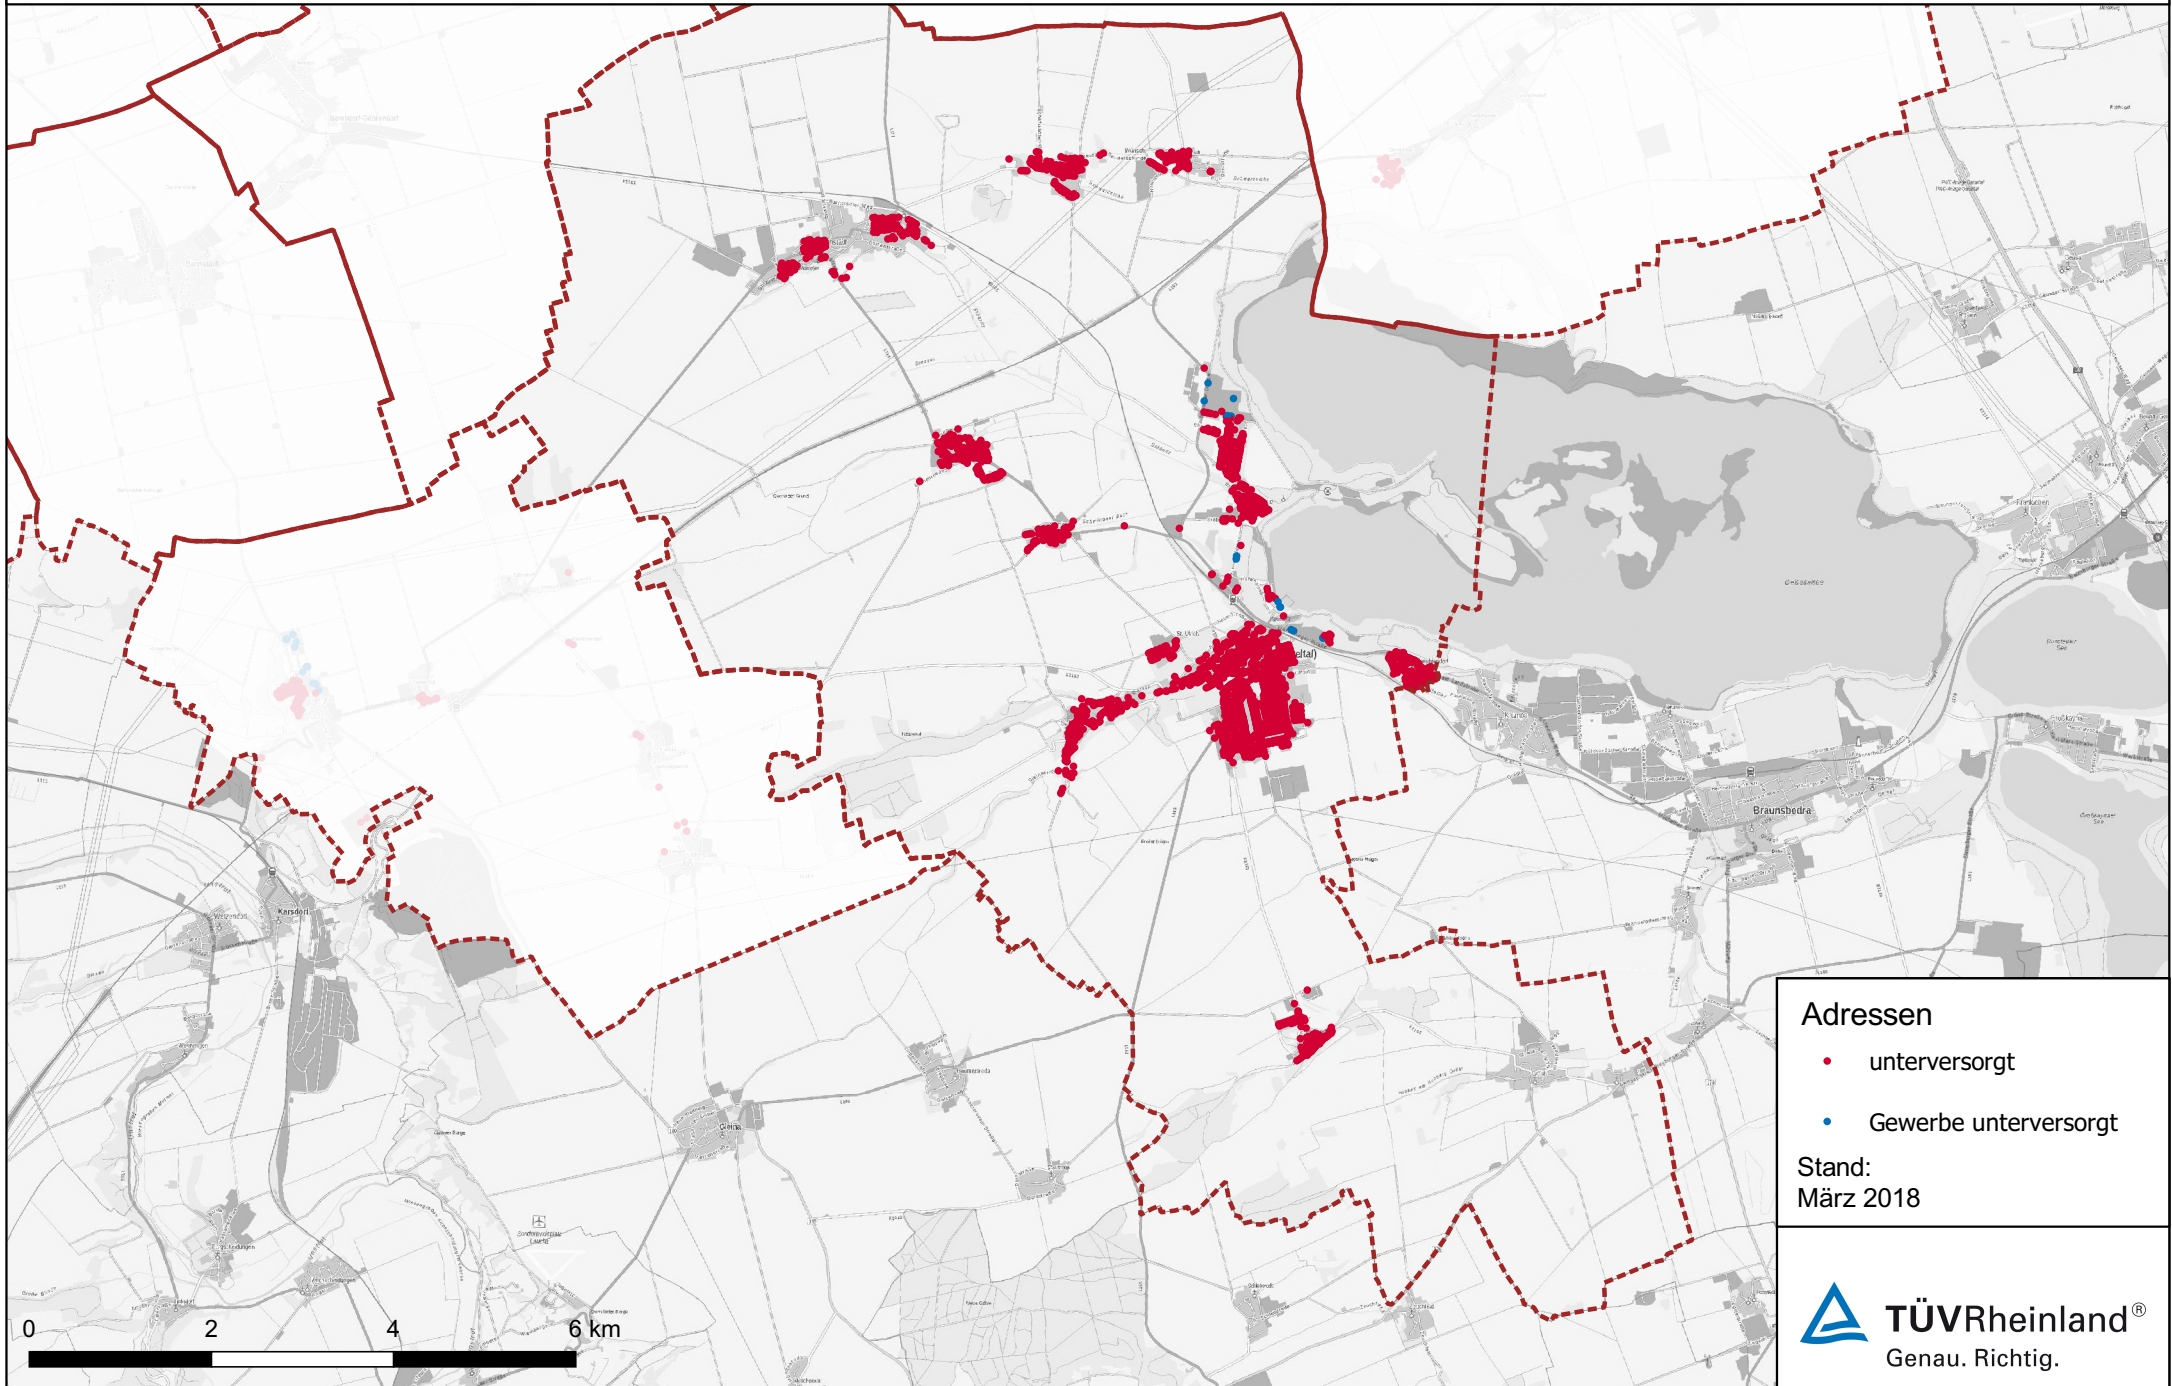

# Unterversorgte Adressen in der Gemeinde Mücheln (Geiseltal)

PLZ	Ortsname	Ortsteil	Straße	Nr.	Hau- shal- te	Geplante Versorgung in Mbit/s	Gewerbe in GWG
06268	Langeneichstädt		Wiesenweg (Langeneichstädt)	3	1	50	nein
06268	Langeneichstädt		Windmühlenweg	6	1	50	nein
06268	Langeneichstädt		Wiesenweg (Langeneichstädt)	4	1	50	nein
06268	Langeneichstädt		Markt (Langeneichstädt)	12	2	50	nein
06268	Langeneichstädt		Friedensstraße	19	2	50	nein
06268	Langeneichstädt		Bahnhofsiedlung	6	1	50	nein
06268	Langeneichstädt		Friedensstraße	17	2	50	nein
06268	Langeneichstädt		Bahnhofsiedlung	11	1	50	nein
06268	Langeneichstädt		Bahnhofsiedlung	24	1	50	nein
06268	Langeneichstädt		Markt (Langeneichstädt)	11	2	50	nein
06268	Langeneichstädt		Markt (Langeneichstädt)	1	1	50	nein
06268	Oechlitz	Oechlitz	Schmiedestraße	10	2	50	nein
06268	Oechlitz	Oechlitz	Schnellrodaer Weg	5	4	50	nein
06268	Oechlitz	Oechlitz	Wünscher Weg	12	1	50	nein
06268	Oechlitz	Oechlitz	Schmiedestraße	8	2	50	nein
06268	Oechlitz	Oechlitz	Bachstraße (Oechlitz)	4	1	50	nein
06268	Oechlitz	Oechlitz	Kreuzberg	4	1	50	nein
06268	Oechlitz	Oechlitz	Winkel	1	1	50	nein
06268	Oechlitz	Schmirma	Dorfstraße (Schmirma)	54	0	50	nein
06268	Oechlitz	Oechlitz	Kreuzberg	13	1	50	nein
06268	Oechlitz	Oechlitz	Zum Staudamm	4	1	50	nein
06268	Oechlitz	Oechlitz	Kirchplatz (Oechlitz)	7	1	50	nein
06268	Oechlitz	Oechlitz	Kirchplatz (Oechlitz)	2	1	50	nein
06268	Oechlitz	Oechlitz	Zum Staudamm	6	1	50	nein
06268	Oechlitz	Oechlitz	Wiesenweg (Oechlitz)	8	1	50	nein
06268	Oechlitz	Oechlitz	Winkel	6	1	50	nein
06268	Oechlitz	Oechlitz	Siedlung	12	2	50	nein
06268	Oechlitz	Oechlitz	Kreuzberg	16	1	50	nein
06268	Oechlitz	Oechlitz	Schmiedestraße	12	2	50	nein
06268	Oechlitz	Oechlitz	Zum Staudamm	7	2	50	nein
06268	Oechlitz	Oechlitz	Kreuzberg	7	1	50	nein
06268	Oechlitz	Oechlitz	Kreuzberg	14	1	50	nein
06268	Oechlitz	Oechlitz	Siedlung	22	1	50	nein
06268	Oechlitz	Oechlitz	Wiesenweg (Oechlitz)	9	1	50	nein
06268	Oechlitz	Oechlitz	Kreuzberg	9	1	50	nein
06268	Oechlitz	Oechlitz	Schmiedestraße	5	2	50	nein
06268	Oechlitz	Oechlitz	Schnellrodaer Weg	2	1	50	nein